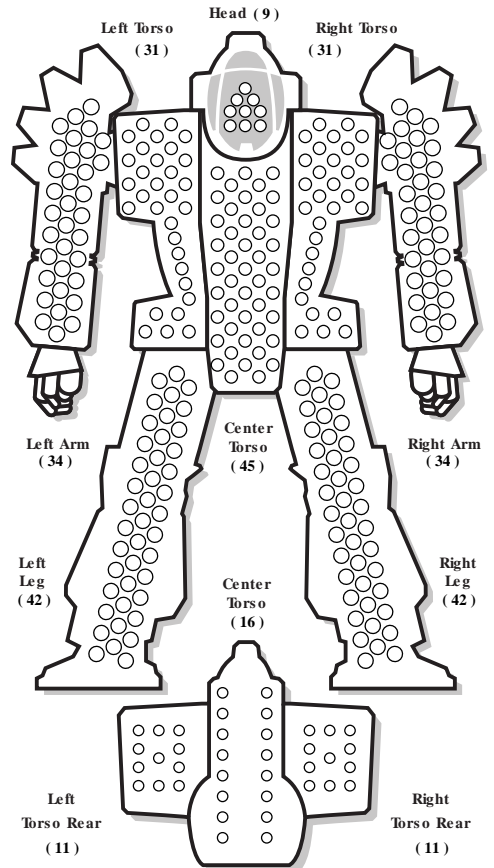

Weapons & Equipment Inventory

Qty	Type	Loc	Ht	Dmg	Min	Sht	Med	Lng
1	PPC	LA	10	10 [DE]	3	6	12	18
1	Light PPC	LA	5	5 [DE]	3	6	12	18
1	PPC	RA	10	10 [DE]	3	6	12	18
1	Light PPC	RA	5	5 [DE]	3	6	12	18
1	Gauss Rifle	RT	1	15 [DB,X]	2	7	15	22

Ammo: (Gauss) 16

BV: 2,849

WARRIOR DATA

Name: _____

Gunnery Skill: _____ Piloting Skill: _____

Hits Taken	1	2	3	4	5	6
Consciousness #	3	5	7	10	11	Dead

ARMOR DIAGRAM

Ballistic-Reinforced

INTERNAL STRUCTURE DIAGRAM

Standard Structure

Heat Scale

Overflow

30*
29
28*
27
26*
25*
24*
23*
22*
21
20*
19*
18*
17*
16
15*
14*
13*
12
11
10*
9
8*
7
6
5*
4
3
2
1
0

CRITICAL TABLE

Left Arm

- Shoulder
- Upper Arm Actuator
- Lower Arm Actuator
- PPC
- PPC
- PPC