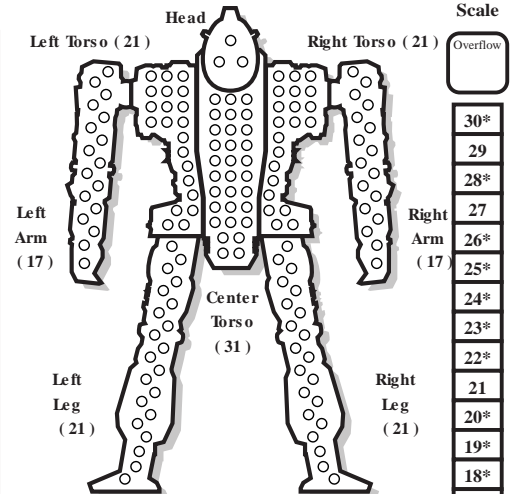

Ammo: (Gauss) 16

BV: 2,849

WARRIOR DATA

Name: _____

Gunnery Skill: _____ Piloting Skill: _____

Hits Taken	1	2	3	4	5	6
Consciousness #	3	5	7	10	11	Dead

ARMOR DIAGRAM

Ballistic-Reinforced

INTERNAL STRUCTURE DIAGRAM

Standard Structure

Heat Scale

Overflow

30*
29
28*
27
26*
25*
24*
23*
22*
21
20*
19*
18*
17*
16
15*
14*
13*
12
11
10*
9
8*
7
6
5*
4
3
2
1
0

CRITICAL TABLE

Left Arm

- Shoulder
- Upper Arm Actuator
- Lower Arm Actuator
- PPC
- PPC
- PPC